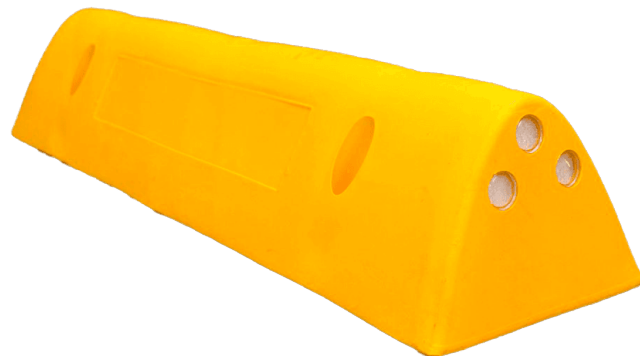

TOPE DELINEADOR TIPO B

SEÑALAMIENTO HORIZONTAL

Descripción

- Delimitador de carril de polietileno de alta densidad.
- Ideal para confinamiento de carriles.
- Puede llevar reflejante en cualquiera por ambos lados y tiene ojos de gato en los laterales.
- De fácil instalación con taquetes.

MATERIAL

Polietileno de Alta Densidad.

PROTECCIÓN

Estabilizador UV

DENSIDAD

5.0 +/- 0.5 KG

RESISTENCIA AL PESO

50 Toneladas

MEDIDAS

77 x 20 x 15 cm.

COLOR

Amarillo

Con 3 ojos de gato en laterales -
28 mm

RED VIAL 100

tienda.redvial100.com

Señal de Excelencia