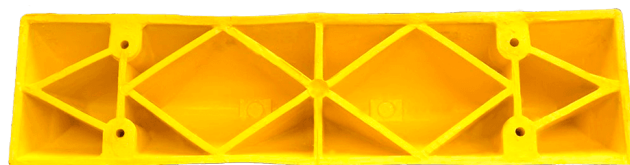

TOPE DELINEADOR TIPO B

SEÑALAMIENTO HORIZONTAL

Descripción

- Delimitador de carril de polietileno de alta densidad.
- Ideal para confinamiento de carriles.
- Puede llevar reflejante en cualquiera por ambos lados y tiene ojos de gato en los laterales.
- De fácil instalación con taquetes.

MATERIAL

Polietileno de Alta Densidad.

PROTECCIÓN

Estabilizador UV

DENSIDAD

5.0 +/- 0.5 KG

RESISTENCIA AL PESO

50 Toneladas

MEDIDAS

77 x 20 x 15 cm.

COLOR

Amarillo

Con 3 ojos de gato en laterales -
28 mm

RED VIAL 100

tienda.redvial100.com

Señal de Excelencia